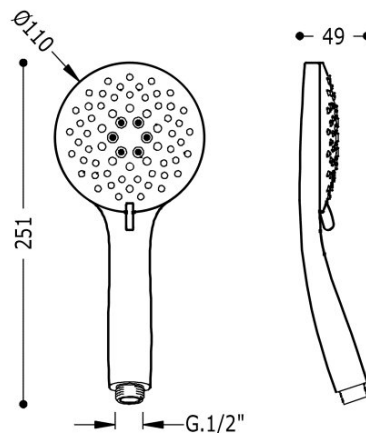

TRES

29974901

Słuchawka z masażem

5 rodzajów strumienia

Wykończenie Chrom.

Tres Comercial, S.A. | C/Penedès, 16-26 | Zona Industrial, Sector A | 08759 Vallirana (Barcelona)

T (+34) 936834004 | F (+34) 936835061 | infotres@tresgriferia.com